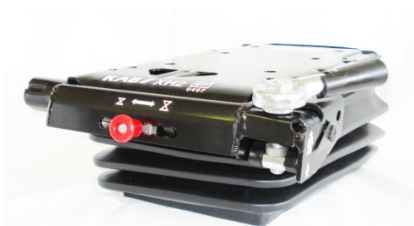

Preisliste Federungen

KAB XH2 (mechanische Federung)			
a	175mm	d	min. 85mm max. 200mm
b	120mm	e	203mm
c	170mm	f	275mm
Artikelnr.:	157791	Preis:	sFr. 552.00

KAB 11 (mechanische Federung)			
a	175mm	d	min. 90mm max. 225mm
b	120/140mm	e	120/196/203/230mm
c	222mm	f	325mm
Artikelnr.:	172971	Preis:	sFr. 477.00

KAB 21 Längsverstellung inkl. (mechanische Federung)			
a	367mm	d	min. 85mm max. 125mm
b	215mm	e	304/280mm
c	350mm	f	390mm
Artikelnr.:	173139	Preis:	sFr. 539.00

KAB 15 Horizontalfederung (Luftfederung)			
a	175mm	d	min. 90mm max. 225mm
b	120/140mm	e	120/196/203/230mm
c	222mm	f	325mm
Artikelnr.:	186779	Preis:	sFr. 989.00

KAB 25 Längsverstellung inkl (Luftfederung)			
a	367mm	d	min. 85mm max. 125mm
b	215mm	e	304/280mm
c	350mm	f	390mm
Artikelnr.:	182564	Preis:	sFr. 753.00

KAB 71 Längsverstellung inkl. (Luftfederung)			
a	367mm	d	min. 95mm max. 160mm
b	323mm	e	304/280mm
c	360mm	f	425/360mm
Artikelnr.:	181712	Preis:	sFr. 1'252.00

HEMA S1000, Längsverstel. + Querträger(Luftfederung)			
a	260mm	d	min. 110mm max. 188mm
b	120mm	e	205mm
c	220mm	f	330mm
Artikelnr.:	410101	Preis:	sFr. 1'523.00