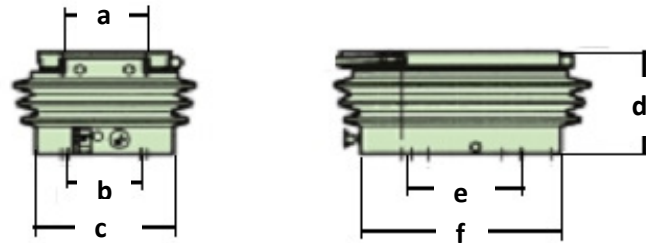

Preisliste Federungen

KAB XH2 (mechanische Federung)			
a	175mm	d	min. 85mm max. 200mm
b	120mm	e	203mm
c	170mm	f	275mm
Artikelnr.:	157791	Preis:	sFr. 552.00

KAB 11 (mechanische Federung)			
a	175mm	d	min. 90mm max. 225mm
b	120/140mm	e	120/196/203/230mm
c	222mm	f	325mm
Artikelnr.:	172971	Preis:	sFr. 477.00

KAB 21 Längsverstellung inkl. (mechanische Federung)			
a	367mm	d	min. 85mm max. 125mm
b	215mm	e	304/280mm
c	350mm	f	390mm
Artikelnr.:	173139	Preis:	sFr. 539.00

KAB 15 Horizontalfederung (Luftfederung)			
a	175mm	d	min. 90mm max. 225mm
b	120/140mm	e	120/196/203/230mm
c	222mm	f	325mm
Artikelnr.:	186779	Preis:	sFr. 989.00

KAB 25 Längsverstellung inkl (Luftfederung)			
a	367mm	d	min. 85mm max. 125mm
b	215mm	e	304/280mm
c	350mm	f	390mm
Artikelnr.:	182564	Preis:	sFr. 753.00

KAB 71 Längsverstellung inkl. (Luftfederung)			
a	367mm	d	min. 95mm max. 160mm
b	323mm	e	304/280mm
c	360mm	f	425/360mm
Artikelnr.:	181712	Preis:	sFr. 1'252.00

HEMA S1000, Längsverstel. + Querträger(Luftfederung)			
a	260mm	d	min. 110mm max. 188mm
b	120mm	e	205mm
c	220mm	f	330mm
Artikelnr.:	410101	Preis:	sFr. 1'523.00