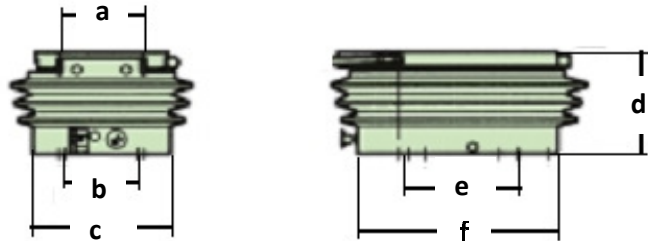

Preisliste Federungen

KAB XH2 (mechanische Federung)			
a	175mm	d	min. 85mm max. 200mm
b	120mm	e	203mm
c	170mm	f	275mm
Artikelnr.:	157791	Preis:	sFr. 552.00

KAB 11 (mechanische Federung)			
a	175mm	d	min. 90mm max. 225mm
b	120/140mm	e	120/196/203/230mm
c	222mm	f	325mm
Artikelnr.:	172971	Preis:	sFr. 477.00

KAB 21 Längsverstellung inkl. (mechanische Federung)			
a	367mm	d	min. 85mm max. 125mm
b	215mm	e	304/280mm
c	350mm	f	390mm
Artikelnr.:	173139	Preis:	sFr. 539.00

KAB 15 Horizontalfederung (Luftfederung)			
a	175mm	d	min. 90mm max. 225mm
b	120/140mm	e	120/196/203/230mm
c	222mm	f	325mm
Artikelnr.:	186779	Preis:	sFr. 989.00

KAB 25 Längsverstellung inkl (Luftfederung)			
a	367mm	d	min. 85mm max. 125mm
b	215mm	e	304/280mm
c	350mm	f	390mm
Artikelnr.:	182564	Preis:	sFr. 753.00

KAB 71 Längsverstellung inkl. (Luftfederung)			
a	367mm	d	min. 95mm max. 160mm
b	323mm	e	304/280mm
c	360mm	f	425/360mm
Artikelnr.:	181712	Preis:	sFr. 1'252.00

HEMA S1000, Längsverstel. + Querträger(Luftfederung)			
a	260mm	d	min. 110mm max. 188mm
b	120mm	e	205mm
c	220mm	f	330mm
Artikelnr.:	410101	Preis:	sFr. 1'523.00