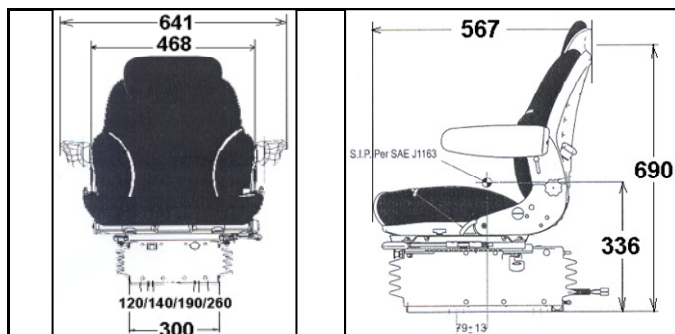

### Kompakt Luftfedersitz SEARS 1430

- Luftfederung 12 Volt
- manuelle Fahrergewichtseinstellung 30 bis 130 kg
- Federweg 80 mm
- Höhenverstellung 80 mm
- Längsverstellung 160 mm
- robuster Stoffbezug schwarz, ohne Kopfstütze

### Universal Luftfedersitz SEARS 3030

- Luftfederung 12 Volt
- manuelle Fahrergewichtseinstellung 30 bis 130 kg
- Federweg 80 mm
- Höhenverstellung 80 mm
- Längsverstellung 160 mm
- verstellbare Rückenlehne, ohne Verlängerung
- robuster Velourbezug schwarz