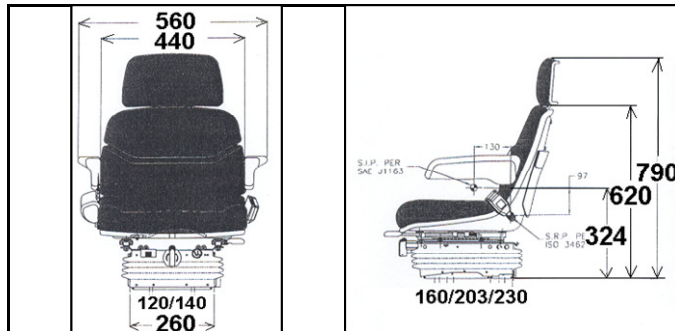

### Kompakt Luftfedersitz SEARS 930

- Luftfederung 12 Volt
- manuelle Fahrergewichtseinstellung 30 bis 130 kg
- Federweg 80 mm
- Höhenverstellung 80 mm
- Längsverstellung 160 mm
- robuster Stoffbezug schwarz, ohne Kopfstütze

### Kompakt Luftfedersitz SEARS 1430

- Luftfederung 12 Volt
- manuelle Fahrergewichtseinstellung 30 bis 130 kg
- Federweg 80 mm
- Höhenverstellung 80 mm
- Längsverstellung 160 mm
- robuster Stoffbezug schwarz, ohne Kopfstütze

### Universal Luftfedersitz SEARS 3030

- Luftfederung 12 Volt
- manuelle Fahrergewichtseinstellung 30 bis 130 kg
- Federweg 80 mm
- Höhenverstellung 80 mm
- Längsverstellung 160 mm
- verstellbare Rückenlehne, ohne Verlängerung
- robuster Velourbezug schwarz