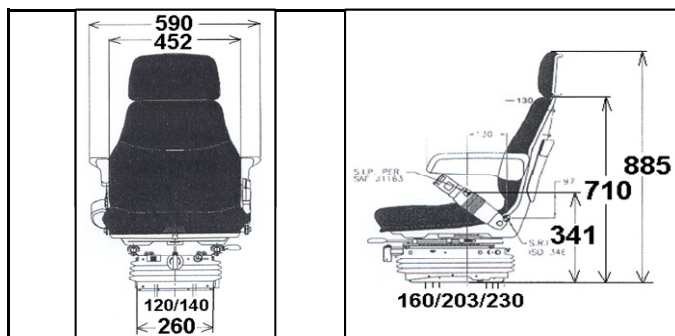

### Kompakt Luftfedersitz SEARS 930

- Luftfederung 12 Volt
- manuelle Fahrergewichtseinstellung 30 bis 130 kg
- Federweg 80 mm
- Höhenverstellung 80 mm
- Längsverstellung 160 mm
- robuster Stoffbezug schwarz, ohne Kopfstütze

**Bestellnummer: SA20442.400**

**Listenpreis: 1030.00**

-gleich wie oben, jedoch mit Längsfederung

**Bestellnummer: SA26410.400**

**Listenpreis: 1140.00**

**Zubehör:**  
 Kopfstütze zu SEARS 930 **Bestellnummer: SA8018.400**  
 Sitzschalter **Bestellnummer: SA18885.901**

### Kompakt Luftfedersitz SEARS 1430

- Luftfederung 12 Volt
- manuelle Fahrergewichtseinstellung 30 bis 130 kg
- Federweg 80 mm
- Höhenverstellung 80 mm
- Längsverstellung 160 mm
- robuster Stoffbezug schwarz, ohne Kopfstütze