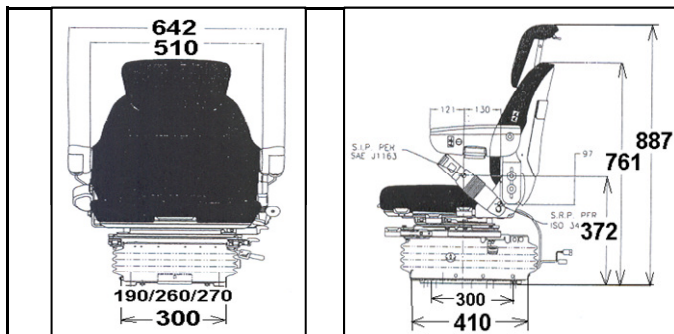

Deluxe Luftfedersitz SEARS D5075A

- -Luftfederung 12 Volt
- -automatische Gewichtseinstellung ARPS
- -automatische Höheneinstellung
- -Federweg 80 mm
- -verstell- und verlängerbare Rückenlehne
- -Längsfederung und Verstellung 200 mm
- -verstellbare Sitzpolsterlänge und Neigung
- -elektrisch verstellbare Bandscheibenstütze
- -Drehplatte +/- 20°

-Sitzschalter, Dokumententasche

Bestellnummer: SA26343.400

Listenpreis: 2700.00

Zubehör:

Lateralfederung zu 3045A und D5075A

Bestellnummer:

SA27012

Listenpreis: 200.00

Sitzschalter zu 3045A

SA15706.901

Listenpreis: 85.00