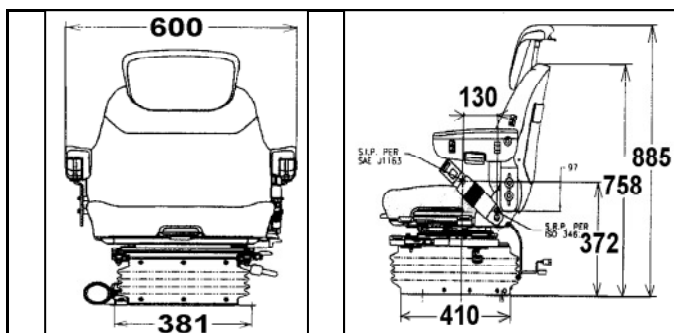

### Zubehör:

Lateralfederung zu 3045A und D5075A

**Bestellnummer:**

**SA27012**

**Listenpreis: 200.00**

Sitzschalter zu 3045A

**SA15706.901**

**Listenpreis: 85.00**