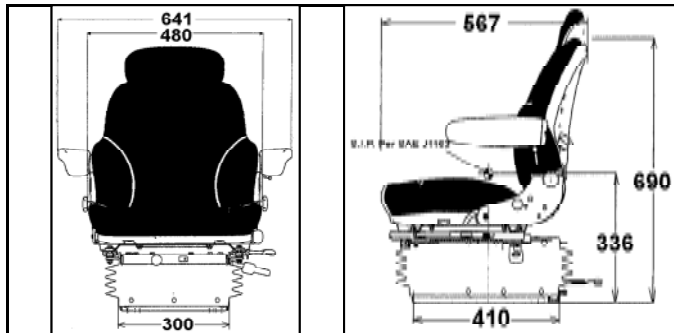

Komplettsitze mit Luftfederung

Anwendungszwecke: mittlere bis grosse Traktoren, Transporter, Kommunalmaschinen

Luftfedersitz SEARS 3045A

- -Luftfederung 12 Volt
- -automatische Gewichtseinstellung ARPS
- -automatische Höheneinstellung
- -Federweg 80 mm
- -verstell- und verlängerbare Rückenlehne
- -Längsfederung und Verstellung 160 mm
- -robuster Stoffbezug schwarz

Bestellnummer: SA26479.400

Listenpreis: 1650.00

Deluxe Luftfedersitz SEARS D3045A

- -gleich wie oben, jedoch mit Drehplatte Sitzkissenverlängerung 60 mm und Sitzschalter

Bestellnummer: SA24118.400

Listenpreis: 1840.00